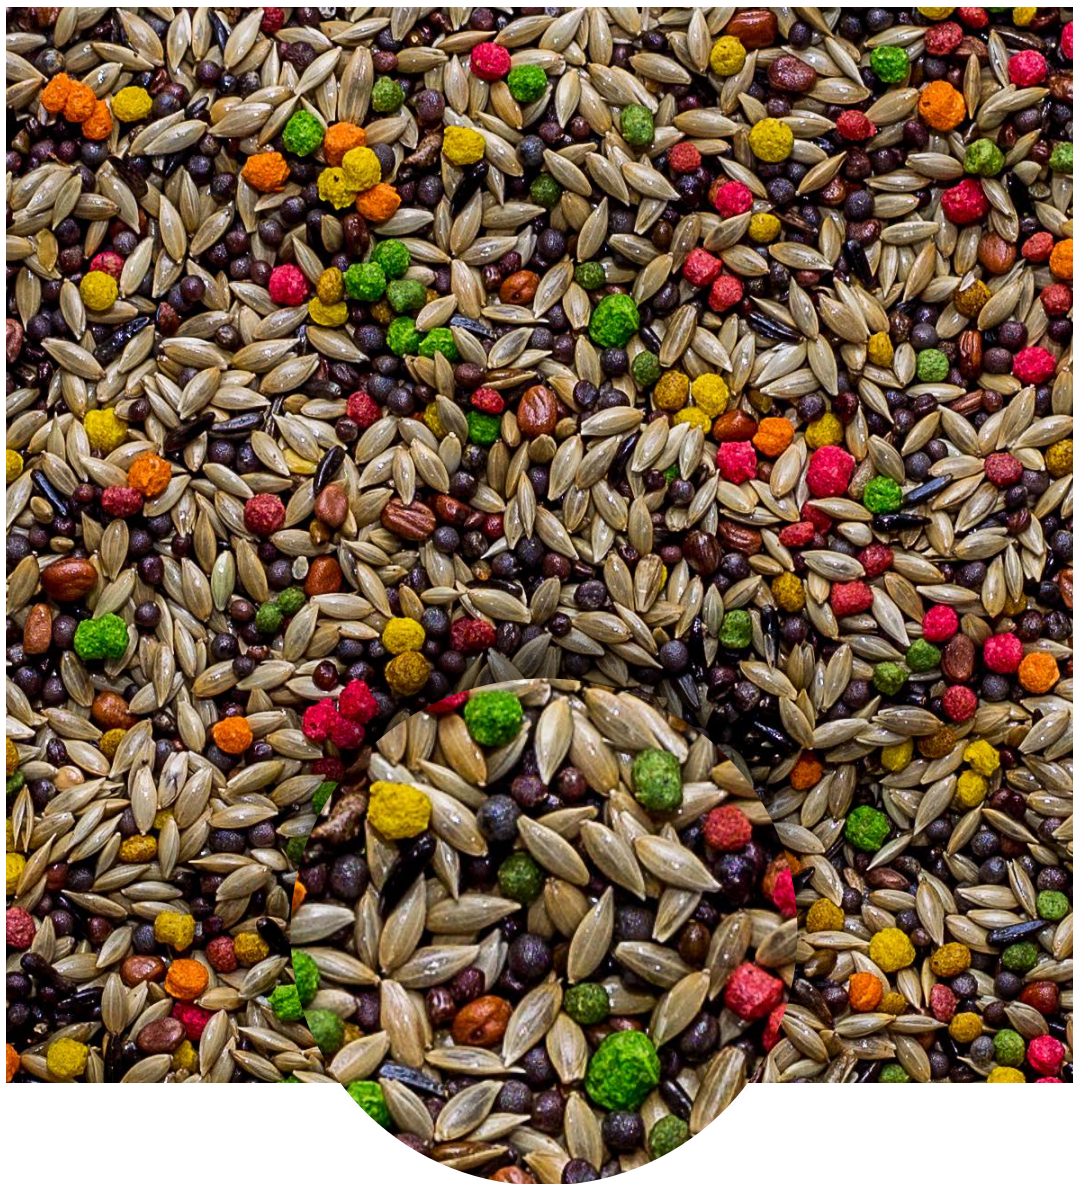

Linha **Misturas**

Mistura Canário sem Aveia

Composição básica: Alpiste, níger, colza, biscoito vitaminado.