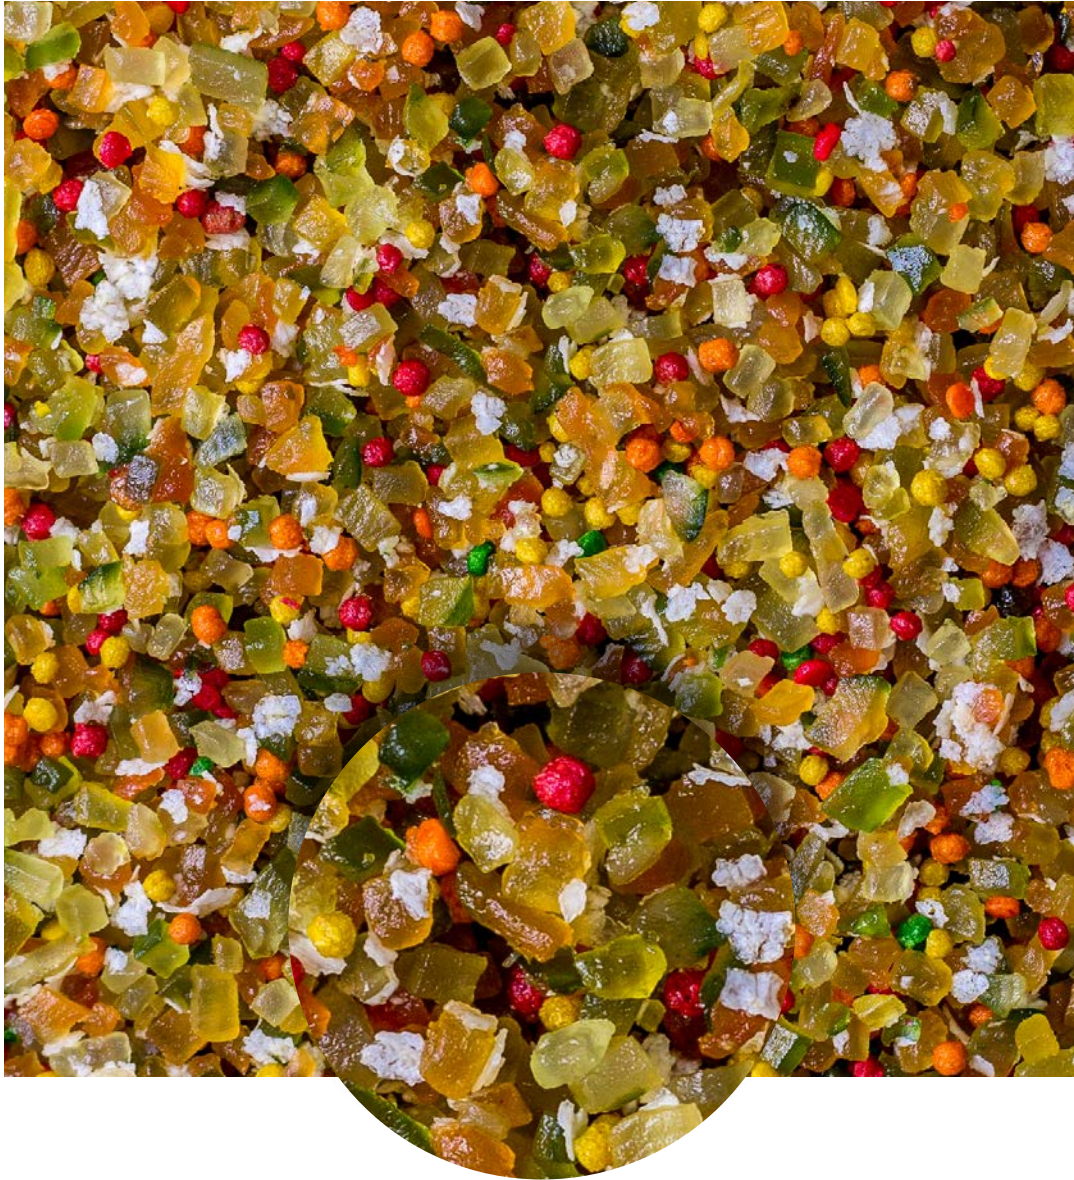

Linha **Misturas**

Mix de Frutas Cristalizadas para Pássaros

Composição básica: Frutas cristalizadas, biscoitos coloridos, conservante natural, ração extrusada, flocos de milho e aroma.