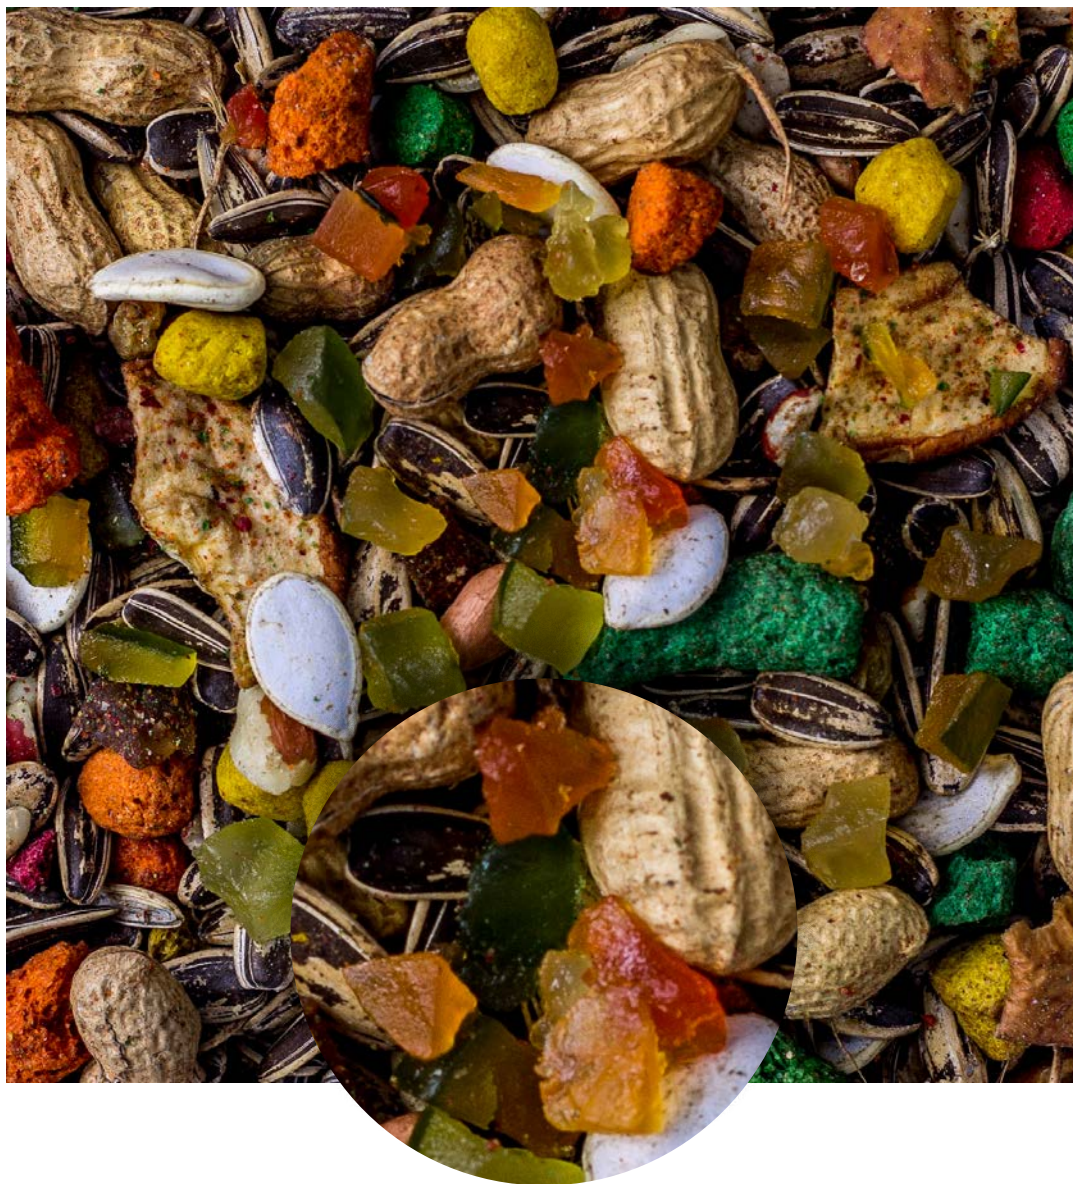

Mistura Hamster Premium

Composição básica: Alpiste, painço, painço preto, painço vermelho, senha, níger e biscoito vitaminado.

Linha **Misturas**

Mistura Oleosa com Aroma de Baunilha

Composição básica: Ração peletizada, canjiquinha, óleo vegetal, amendoim, ervilha partida, biscoito vitaminado e aroma.

Linha **Misturas**

Mistura Papagaio com Semente e Frutas

Composição básica: Amendoim descascado, amendoim com casca, girassol graúdo, extrusados coloridos, maçã desidratada em pedaços, semente de abobora, uvas passas e frutas cristalizadas.