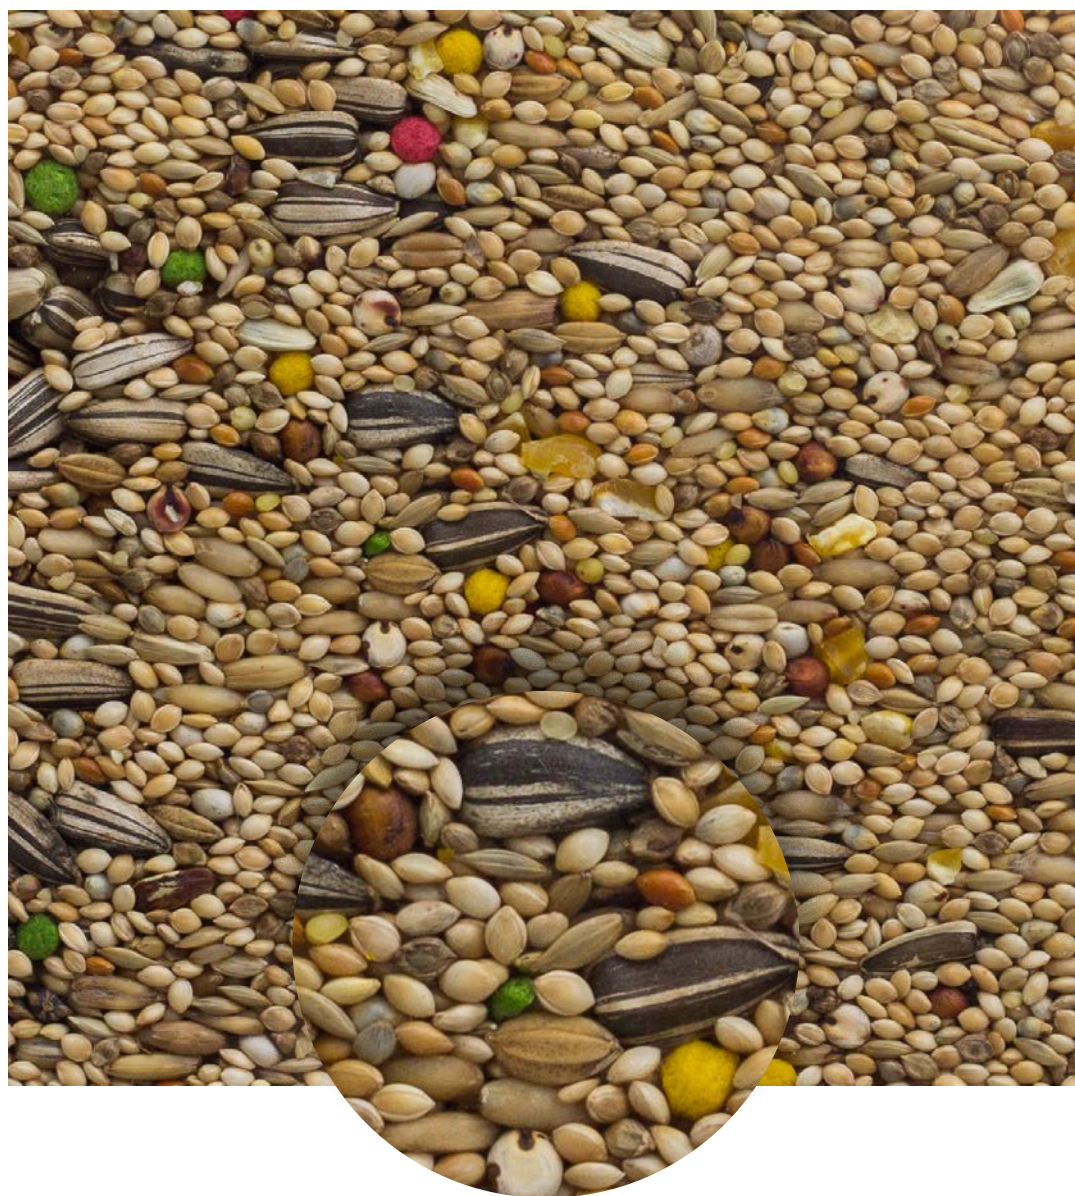

Linha **Misturas**

Mistura Agapornis e Calopsita com Vitaminas Coloridas

Composição básica: Canjiquinha, painço preto, painço, alpiste, cártamo, trigo em grão, arroz cateto, aveia, sorgo branco, sorgo vermelho girassol miúdo, painço verde, painço vermelho e biscoito vitaminado.