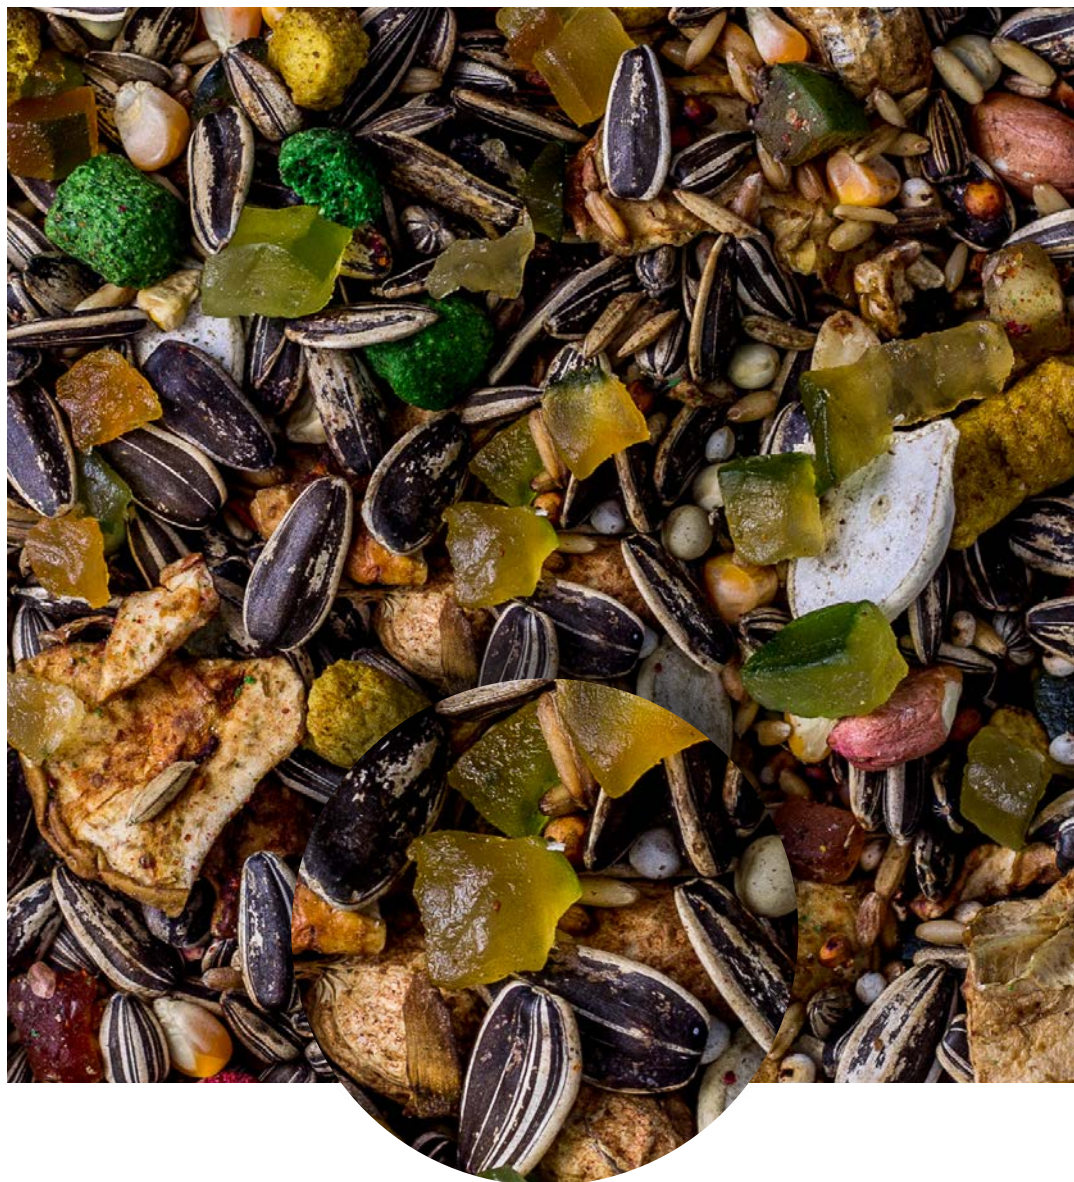

Linha **Misturas**

Mistura Papagaio Flocos e Frutas

Composição básica: Amendoim, girassol, trigo, aveia, arroz cateto, sorgo, ervilha partida, semente de abóbora, milho, uva passa, frutas cristalizadas e biscoito vitaminado.