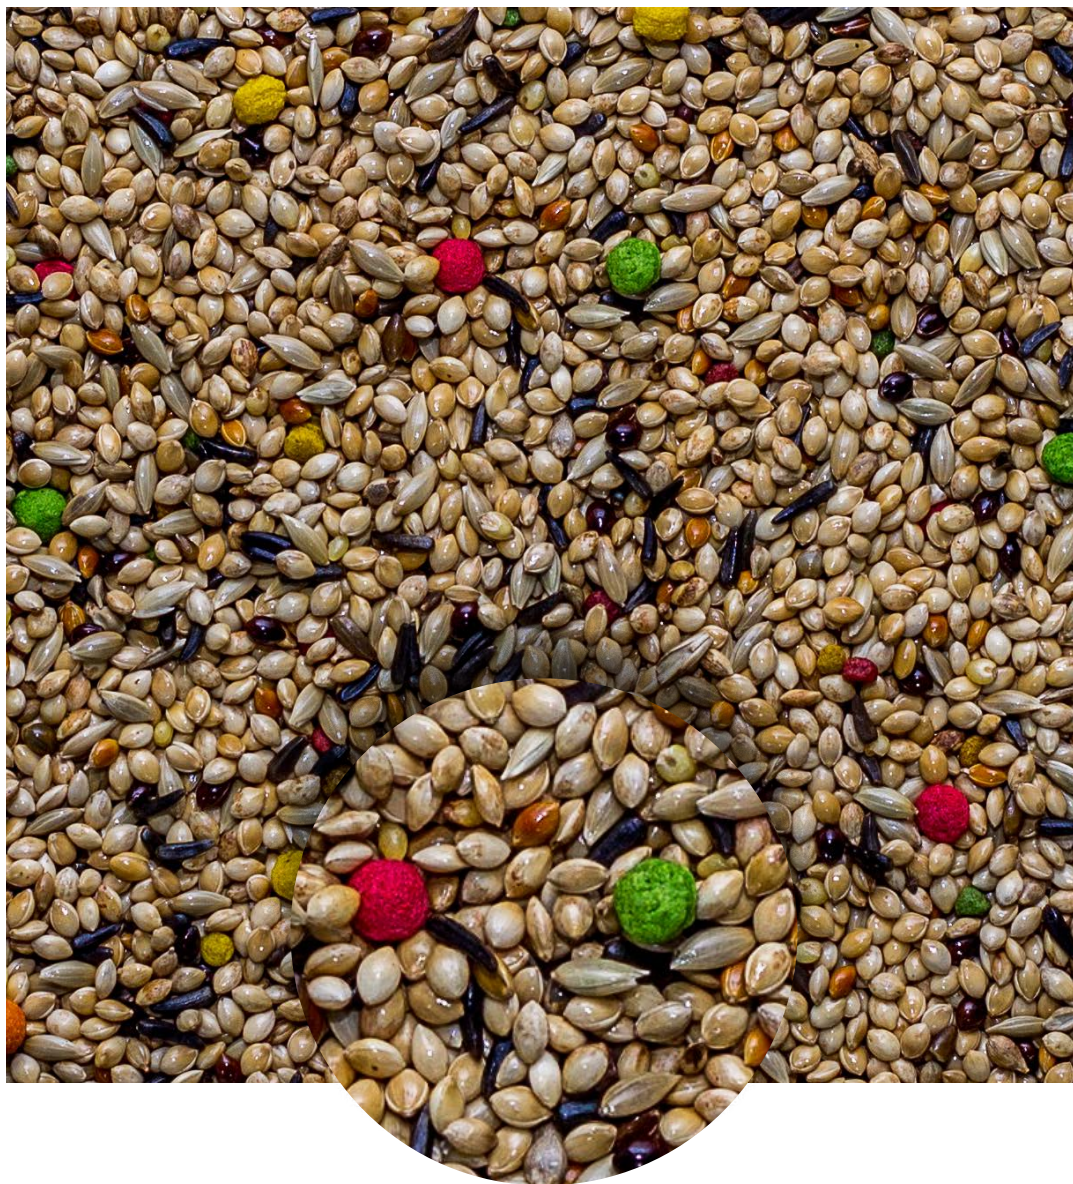

Linha **Misturas**

Mistura Exóticos

Composição básica: Alpiste, painço, painço preto, painço vermelho, senha, níger e biscoito vitaminado.