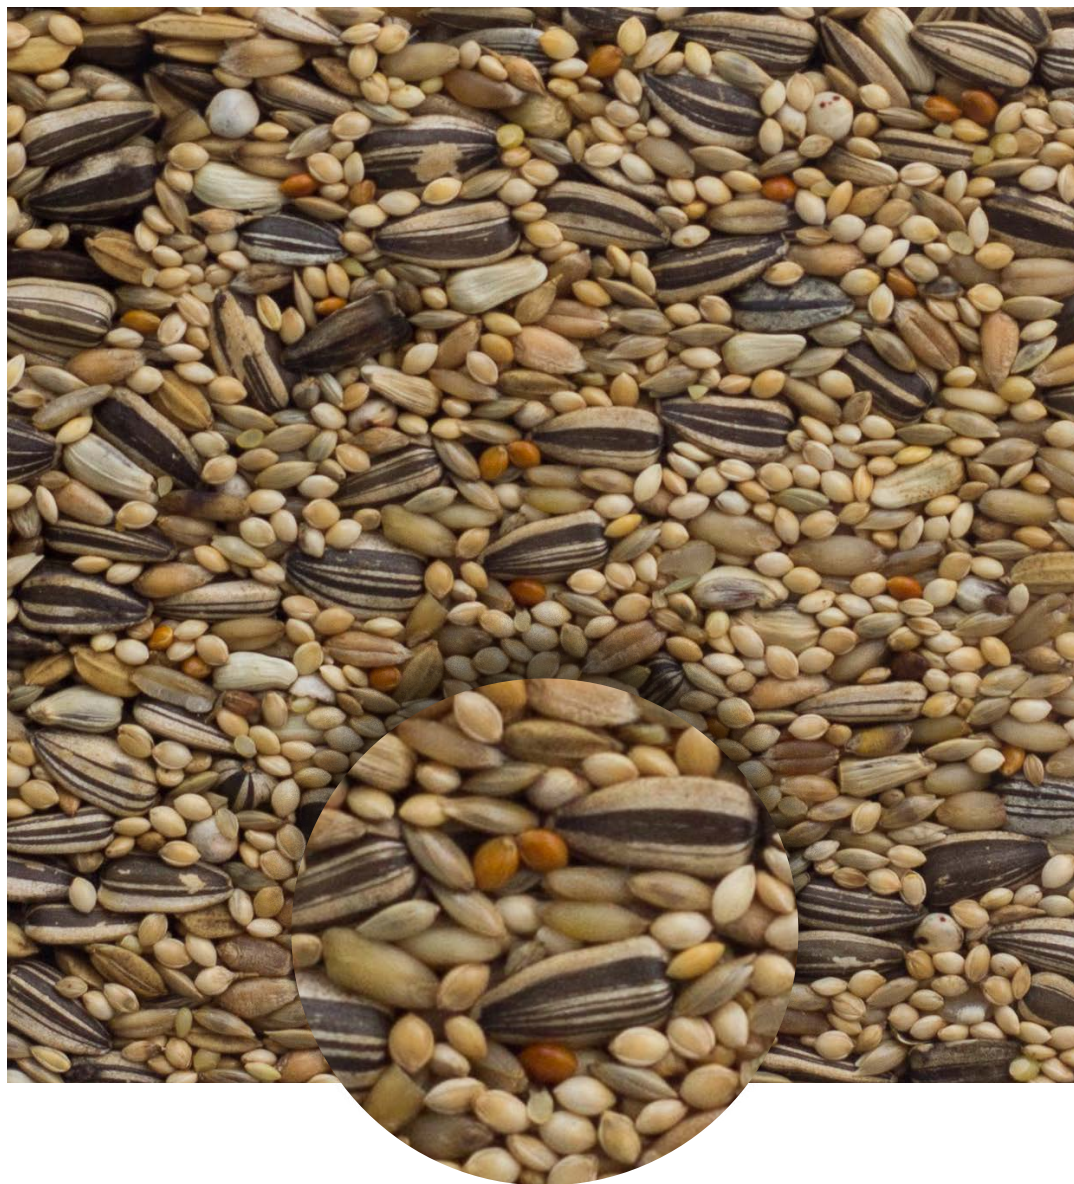

Mistura para Pombo

Composição básica: Cevada, sorgo, aveia, trigo, arroz com casca, painço nacional, arroz cateto e cártamo.

Linha **Misturas**

Mistura Pássaros Livres

Composição básica: Painço, canjiquinha, arroz agulhinha, milho e biscoito vitaminado.

Linha **Misturas**

Mistura Periquito com Vitaminas Coloridas

Composição básica: Alpiste, aveia, painço preto, painço vermelho, girassol e biscoito vitaminado.

Linha **Misturas**

Mistura Pintassilgo com Erva Doce

Composição básica: Alpaste, aveia, colza, linhaça, níger, painço preto, painço vermelho, azevém, senha, e erva doce.

Linha **Misturas**

Mistura Ringneck

Composição básica: Painço nacional, girassol miúdo, alpiste, aveia, trigo, arroz cateto, sorgo branco, cártamo, painço vermelho, óleo de soja, e painço chileno.