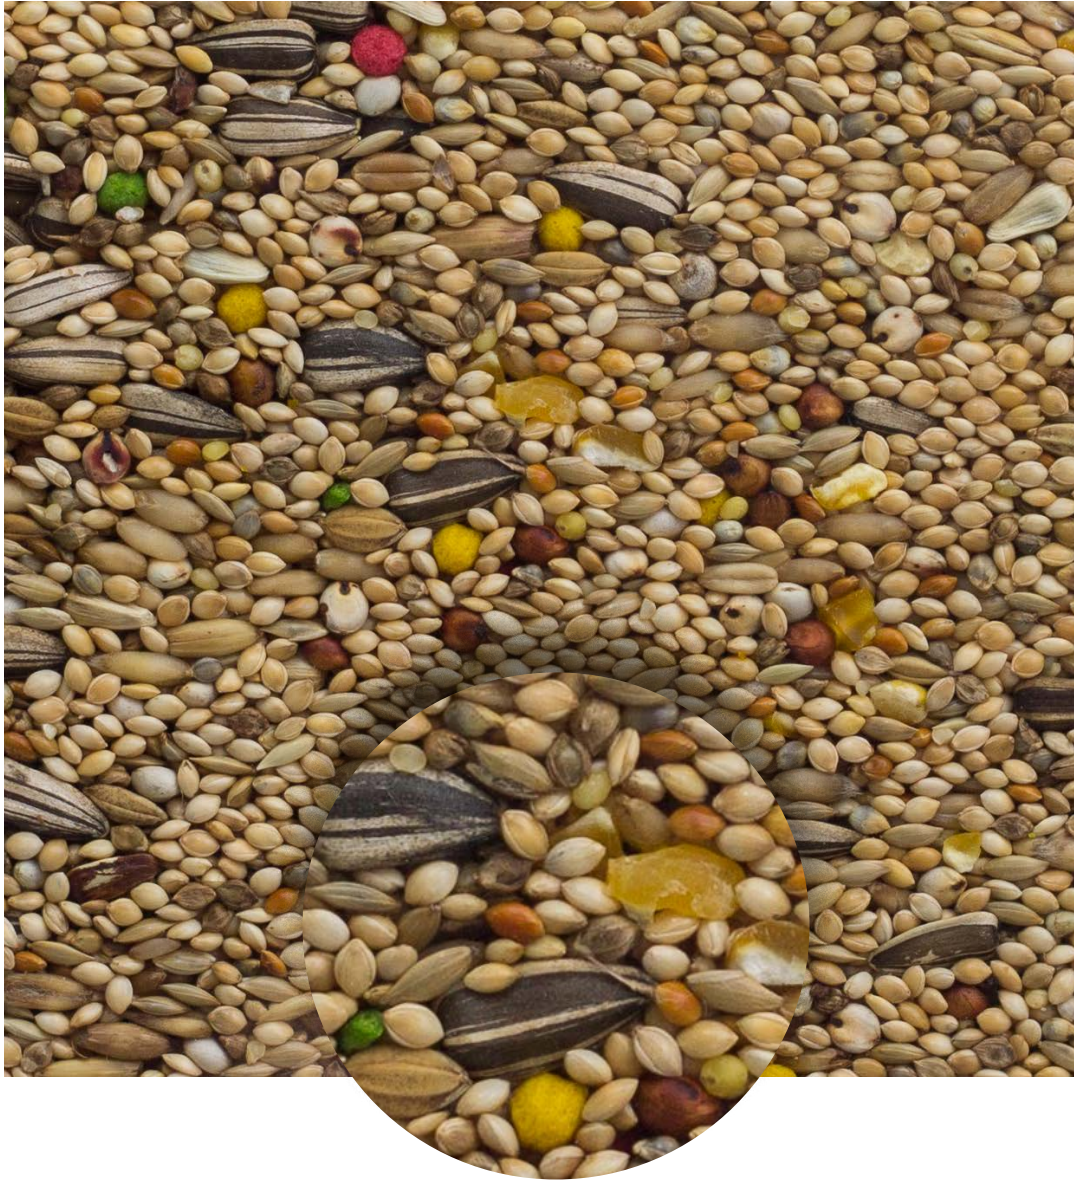

2Kg

5Kg

10Kg

Balde de 2L ou 5L

Linha **Misturas**

Extra Fruti

Composição básica: Frutas cristalizadas, biscoitos coloridos, conservante natural, ração extrusada, flocos de milho e aroma.

Linha **Misturas**